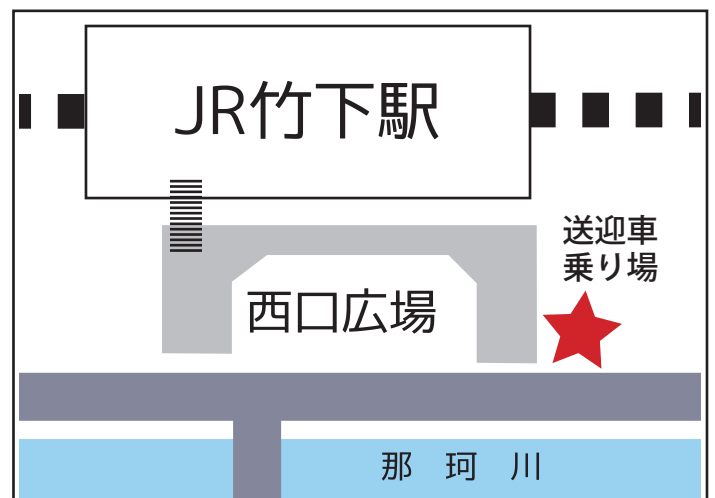

純真短期大学 5/22(日) 皐月の学校見学会

無料送迎車運行のお知らせ

予約
不要

学校見学会当日、「西鉄大橋駅」「JR竹下駅」より無料の送迎車を運行いたします。

事前に予約は必要ございませんので、ご参加の方は是非ご利用ください。

※但し、混雑時「西鉄大橋駅」からは徒歩でお越しいただきますようご協力願います(徒歩8分)

<運行表>

行き先	西鉄大橋駅 → 本学	JR竹下駅 → 本学
行き	09:00 → 09:10	09:00 → 09:15
	09:20 → 09:30	09:25 → 09:40
	09:40 → 09:50	09:50 → 10:05
	10:00 → 10:10	10:15 → 10:30
	10:20 → 10:30	—

行き先	本学 → 西鉄大橋駅	本学 → JR竹下駅
帰り	11:30 → 11:40	11:30 → 11:45
	11:50 → 12:00	11:55 → 12:10
	12:10 → 12:20	12:10 → 12:30
	※最終便(12:10発)のみ、本学→西鉄大橋駅→JR竹下駅	

※当日の交通状況により、出発が前後する場合がありますのでご了承ください。

<乗り場案内>

西鉄大橋駅(東口)

竹下駅(西口)