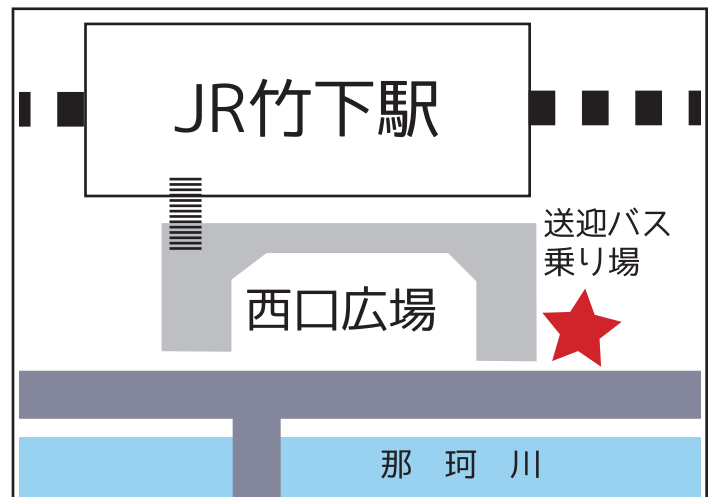

### <申込み方法>

定員がありますので、予約された方が優先となります。  
送迎バスの利用をご希望される方は、メール or 電話にて、  
①お名前②ご利用人数③ご希望の便④乗車場所⑤電話番号  
をお知らせください。

なお、帰りのバスは、当日オープンキャンパス会場で  
予約受付します。

メール：info@junshin-c.ac.jp

電話：092-554-1255

### <乗り場案内>

西鉄大橋駅(東口)

竹下駅(西口)