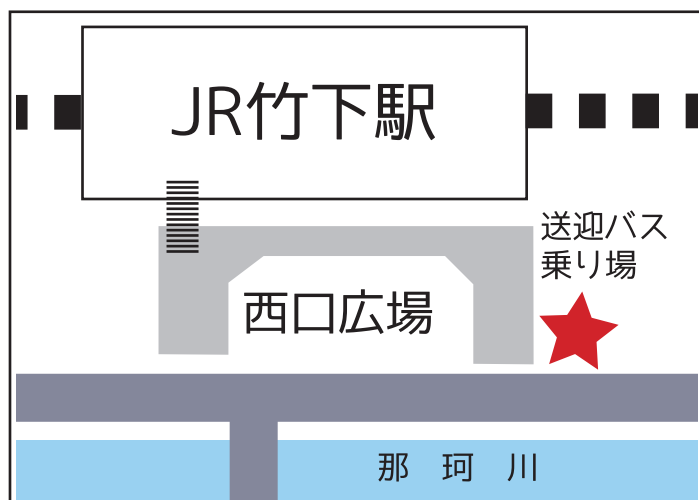

### <申込み方法>

定員がありますので、予約された方が優先となります。  
送迎バスの利用をご希望される方は、メール or 電話にて、  
①お名前②ご利用人数③ご希望の便④乗車場所⑤電話番号  
をお知らせください。

メール：info@junshin-c.ac.jp

電話：092-541-1513

### <乗り場案内>

西鉄大橋駅(東口)

竹下駅(西口)