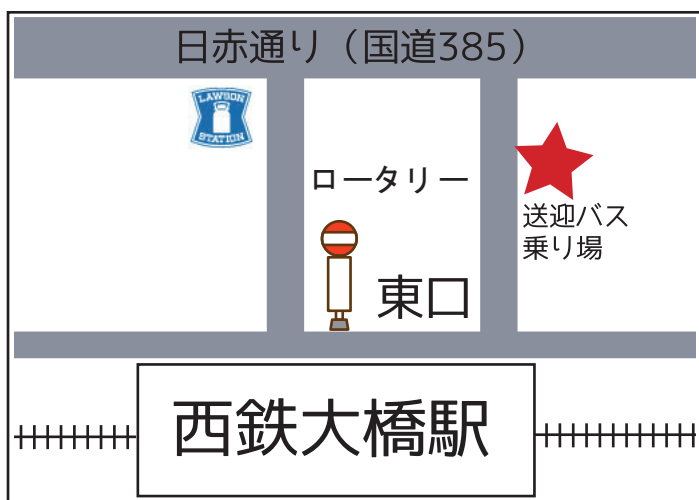

<乗り場案内>

西鉄大橋駅(東口)