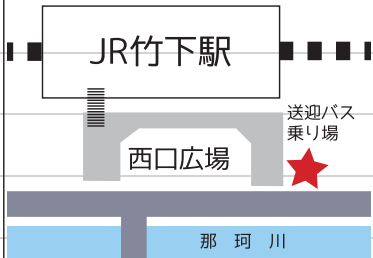

JR 竹下駅 ⇄ 西鉄大橋駅 ⇄ 本学

無料送迎バスを運行します！

行き	
行き先	
本学	JR 竹下駅 08:50
	西鉄大橋駅 09:00
	09:20 09:30
	09:50 10:00

帰り	
行き先	
本学	11:45
↓ 大橋駅	12:15
↓ 竹下駅	12:45

お申込みはこちら！

電話 092-541-1513

定員がありますので、予約された方が優先となります。お早めにご予約下さい！

西鉄大橋駅(東口)

竹下駅(西口)