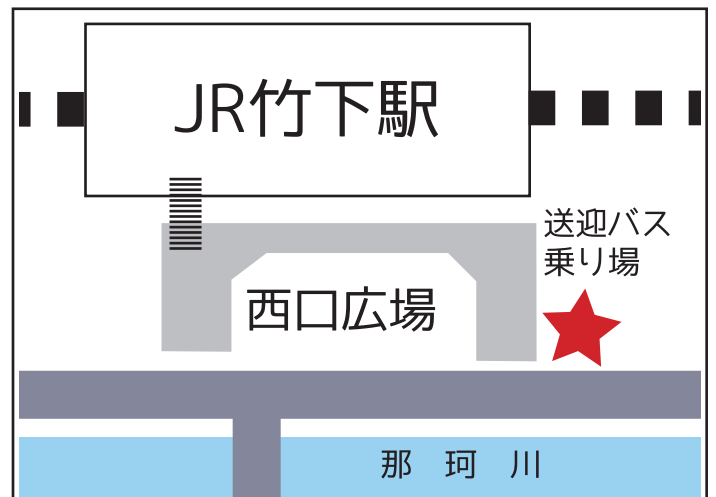

### <申込み方法>

定員がありますので、予約された方が優先となります。  
送迎バスの利用をご希望される方は、メール or 電話にて、  
①お名前②ご利用人数③ご希望の便④乗車場所⑤電話番号  
をお知らせください。  
なお、帰りのバスは、当日オープンキャンパス会場で  
予約受付します。

メール：info@junshin-c.ac.jp

電話：092-541-1513

### <乗り場案内>

西鉄大橋駅(東口)

竹下駅(西口)